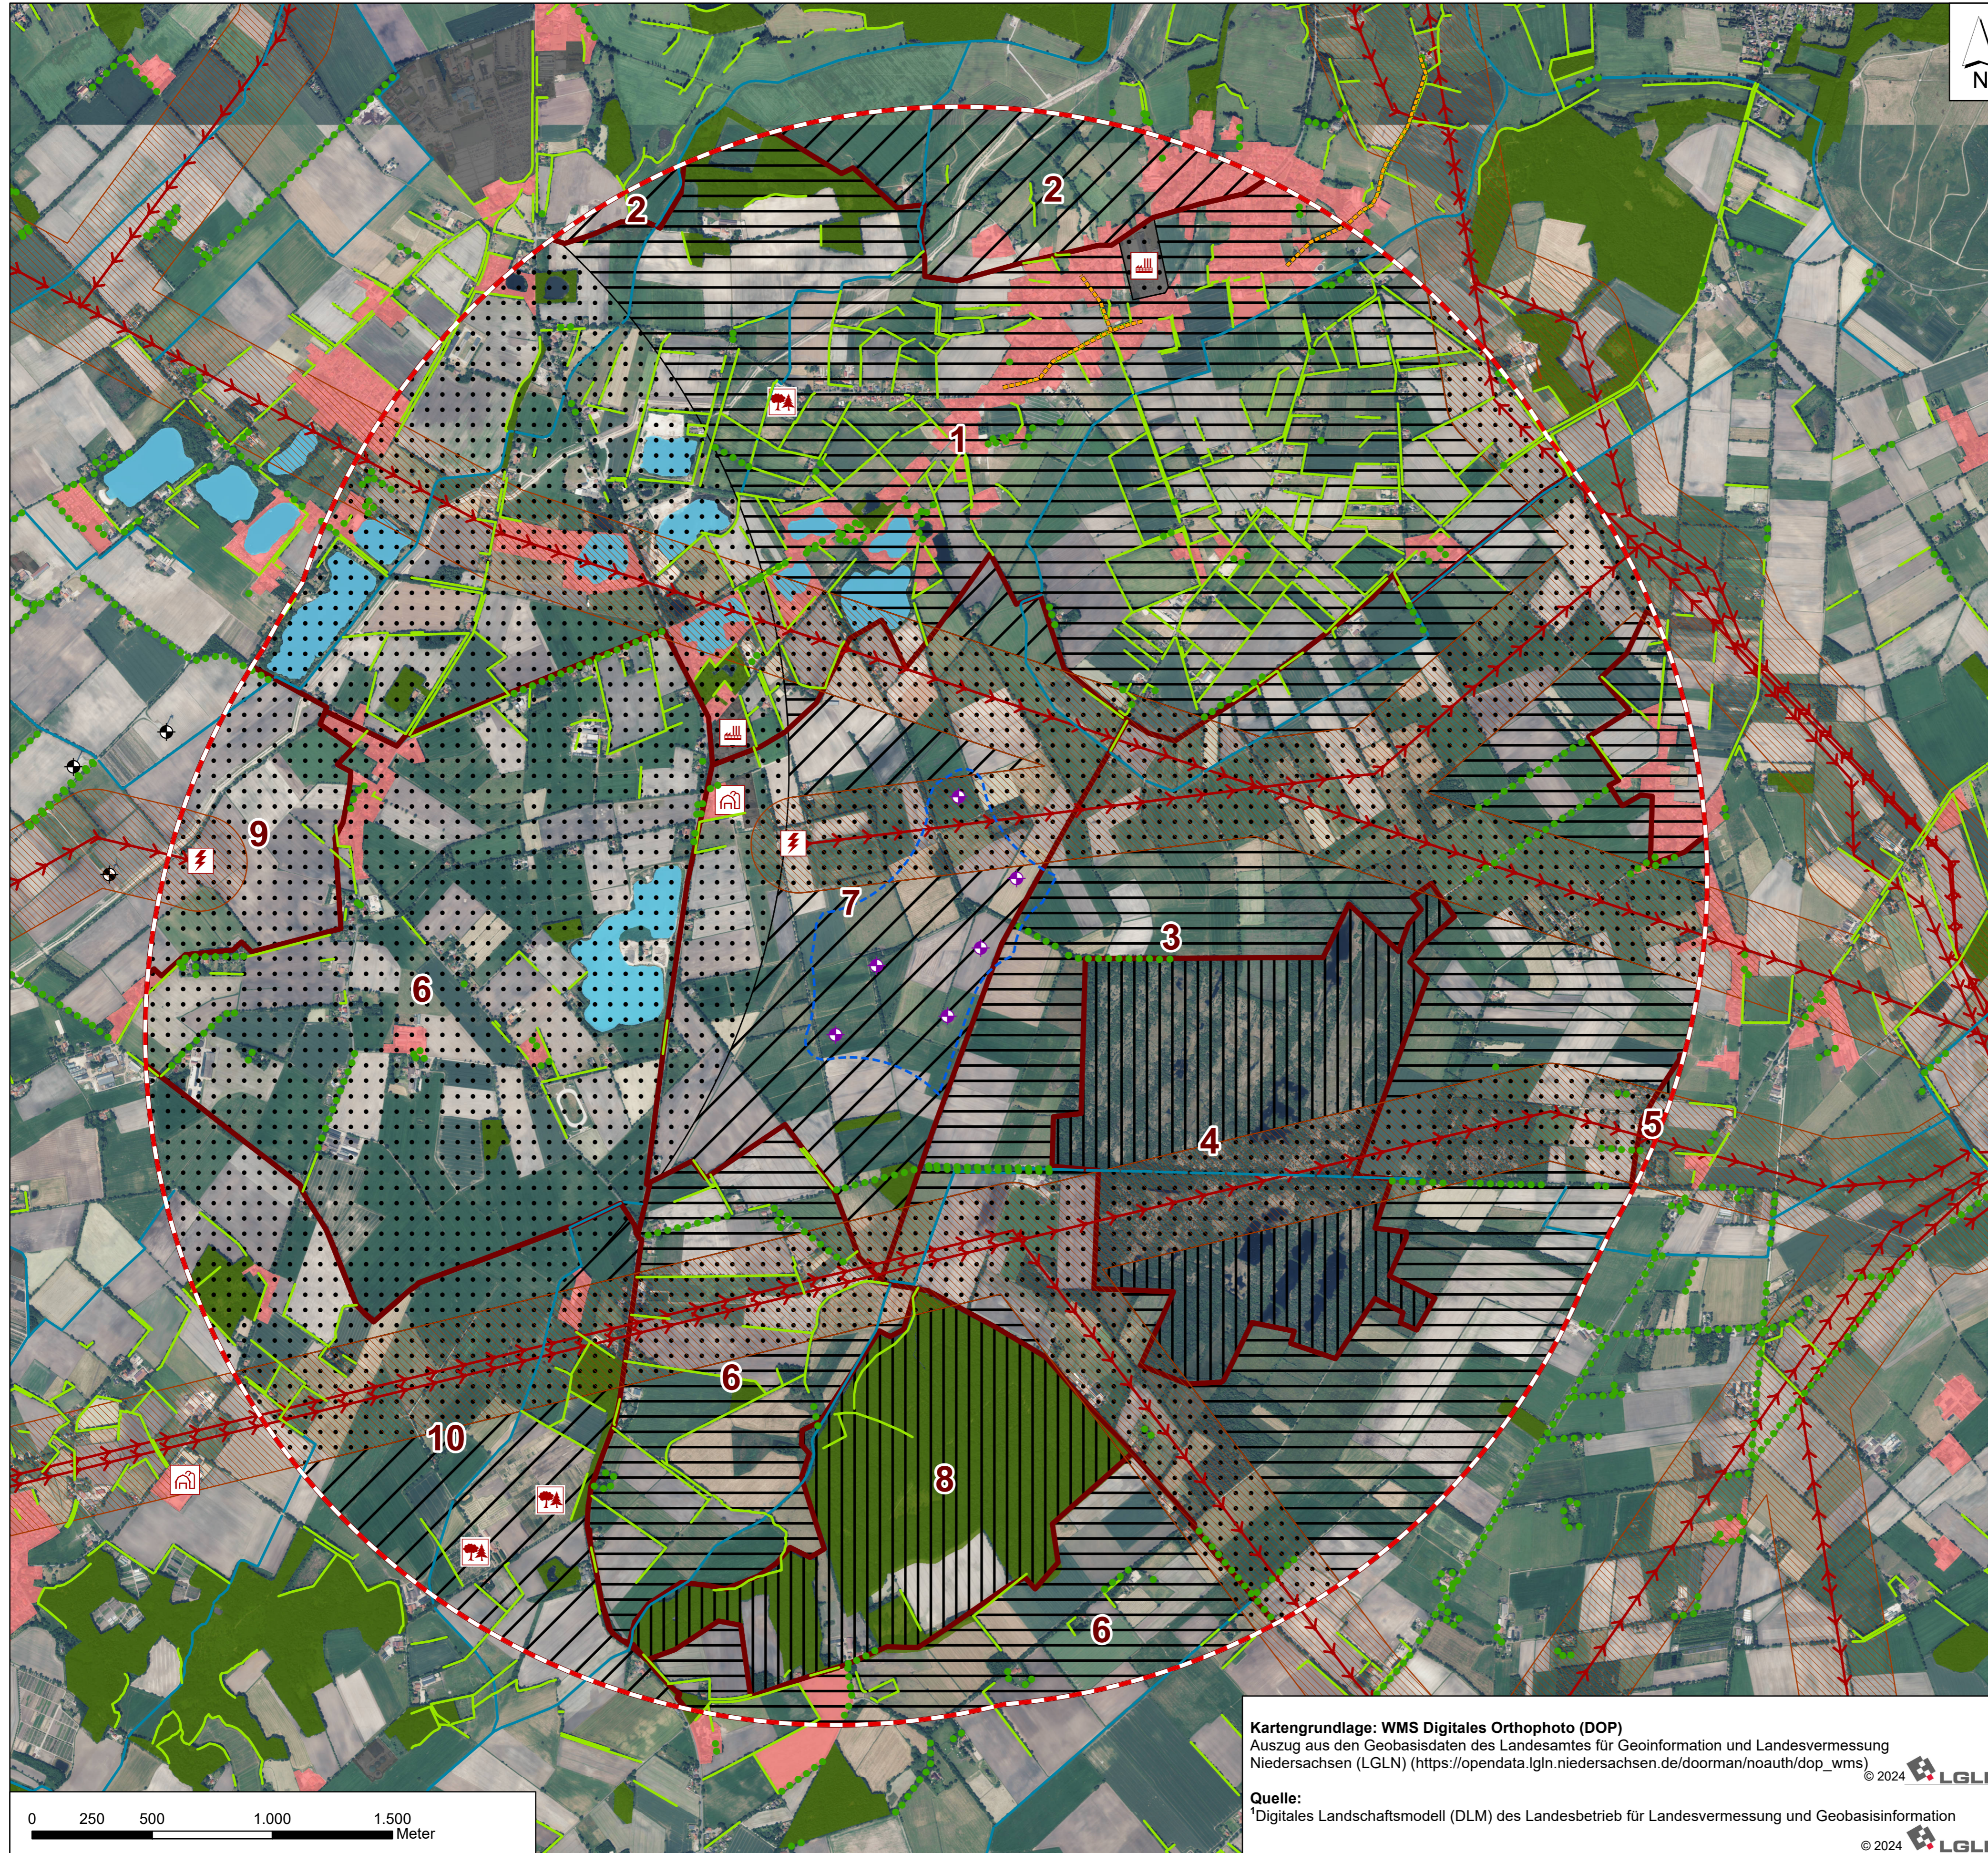

Gemeinde Bockhorn

Umweltbericht zum Bebauungsplan Nr. 83 "Windpark Grabstederfeld"

Landschaftsbild

Kartengrundlage: WMS Digitales Orthophoto (DOP)
 Auszug aus den Geobasisdaten des Landesamtes für Geoinformation und Landesvermessung Niedersachsen (LGLN) (https://opendata.lgln.niedersachsen.de/doorman/noauth/dop_wms) © 2024 LGLN

Quelle:
 1) Digitales Landschaftsmodell (DLM) des Landesbetrieb für Landesvermessung und Geobasisinformation © 2024 LGLN

Planzeichenerklärung

- Geltungsbereich des Bebauungsplans Nr. 83 "Windpark Grabstederfeld"
- geplante Windenergieanlagen im Bebauungsplan Nr. 83 "Windpark Grabstederfeld"
- Grenze des erheblichen beeinträchtigten Raumes durch den Bebauungsplan Nr. 83 "Windpark Grabstederfeld" (15-fache Anlagenhöhe = 2.880 m)
- bestehende Windenergieanlagen umliegender Windparks und Einzelanlagen

Landschaftsbild

- Grenzen der Landschaftsbildeinheiten

Bewertung der Landschaftsbildeinheit

- sehr hohe Bewertung (nicht vergeben)
- hohe Bewertung
- mittlere Bewertung
- geringe Bewertung
- sehr geringe Bewertung

Flächennutzung¹

- Siedlungen ab 1 ha
- Gewerbe- und Industriegebiete ab 1 ha
- Stillgewässer ab 1 ha
- Waldflächen ab 1 ha

Landschaftstypische Elemente

- Alleen und Gehölzreihen
- Wallhecken
- Klinkerstraße
- Fließgewässer