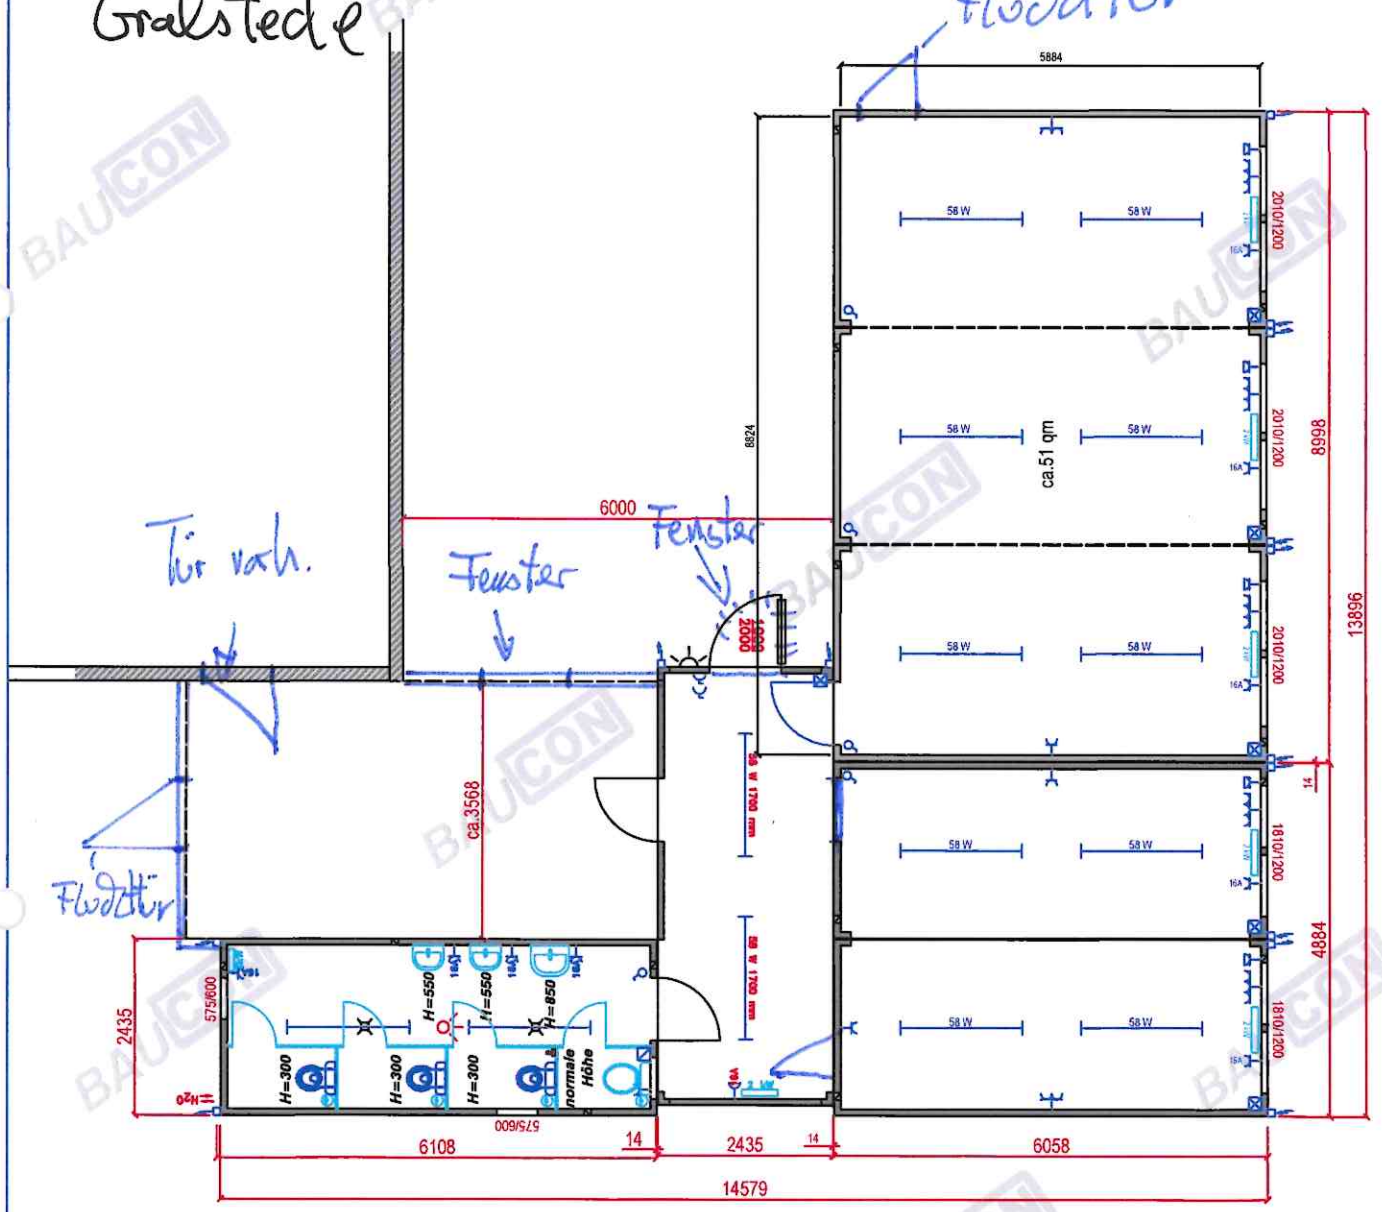

Variante 2

Kija
Gralstede

-  Elektroverteilung
-  Zwangsentlüftung
-  Schalter
-  Serienschalter
-  Wechselschalter
-  Steckdose-einfach
-  Steckdose-doppelt
-  Steckdose-dreifach
-  Steckdose-extra gesichert
-  Leerdose

	Datum	Name
Gezeichnet	09.03.23	Ali
I. Änderung		
Datei\Pfad	Angebot\Miete\142AM23	
Maßstab	BV: Gemeinde Bockhorn	
1:100mm		

BAU CON
 BAUMHÖFER CONTAINER
 vom Einzelcontainer bis zum Systemfertigbau
 ■ Verkauf ■ Vermietung ■ Service