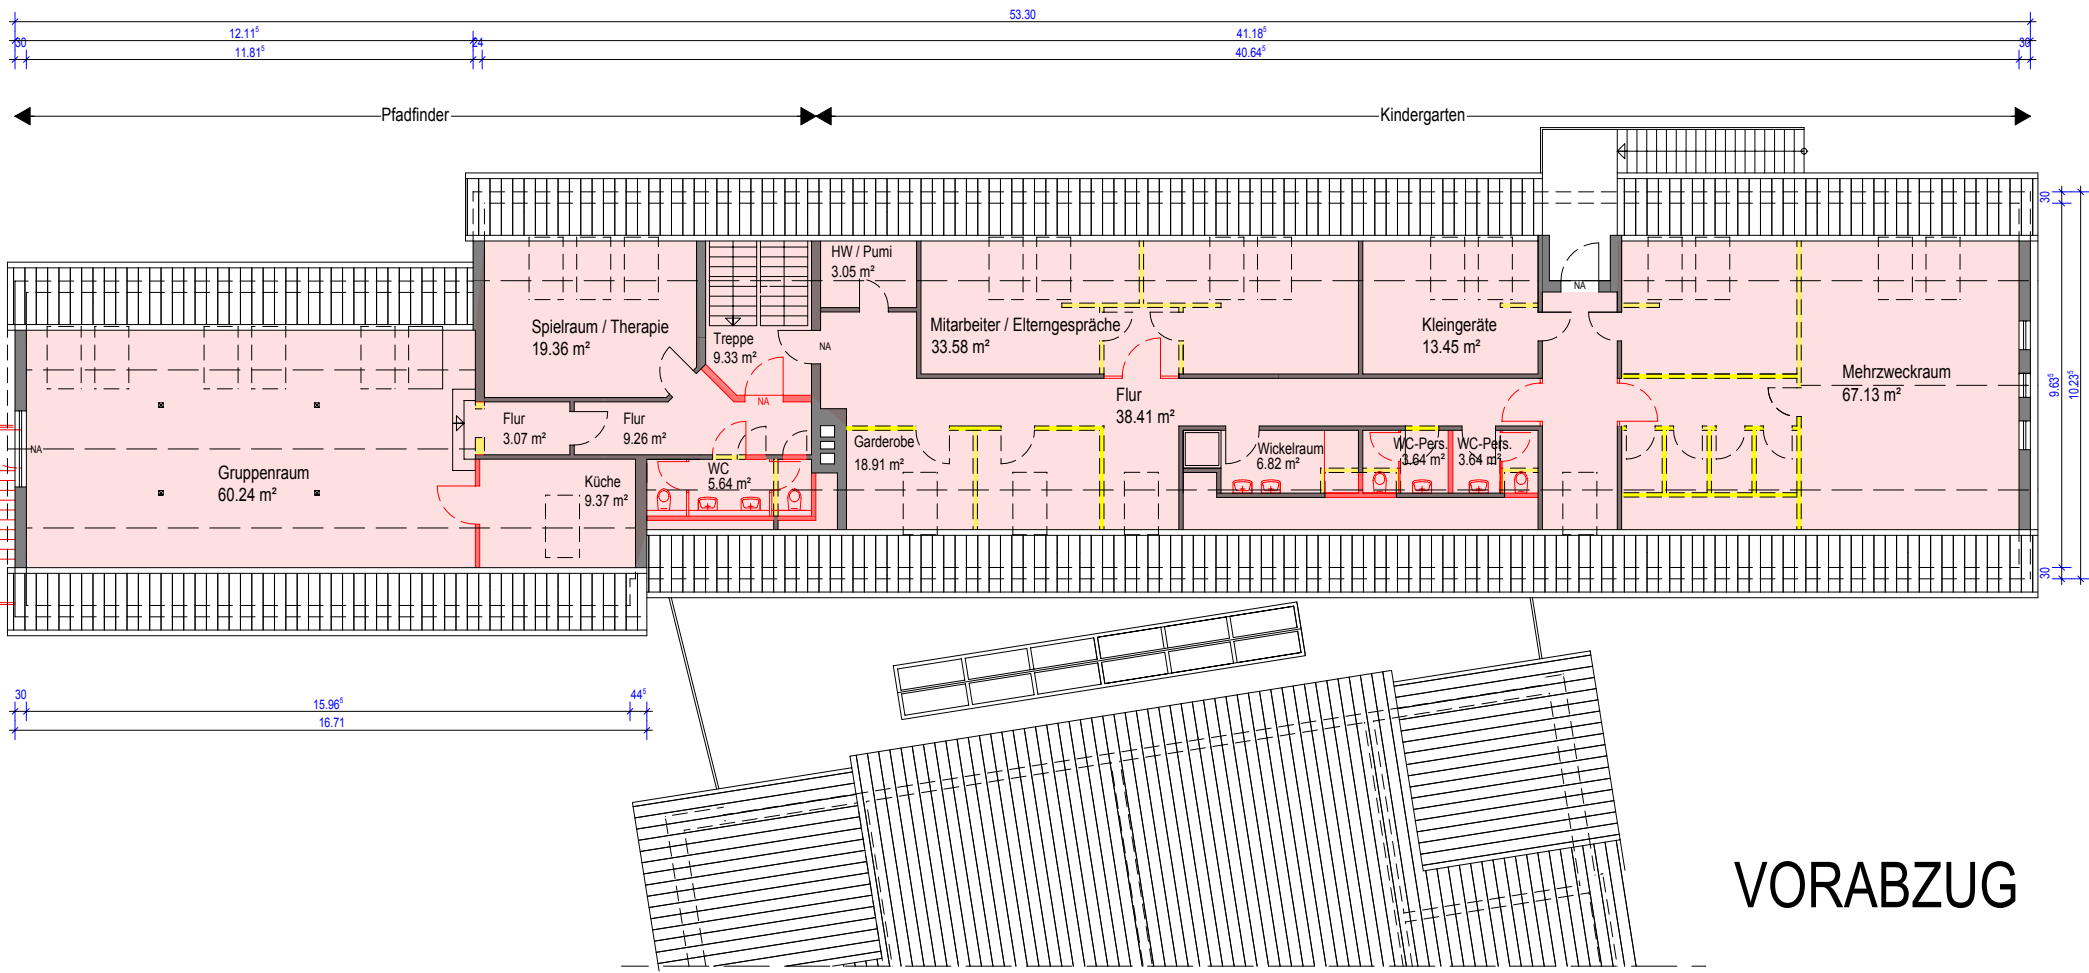

25.01.2016
M. 1:200

Architekturbüro Kapels
Neuenburger Str. 15, 26340 Zetel
T. 04453/48780 F. 04453/487828

VORABZUG

Legende:

- Bestand
- Neu
- Abbruch

Bv 668

Variante B

Kindergarten
Steinhausen - 26345 Bockhorn