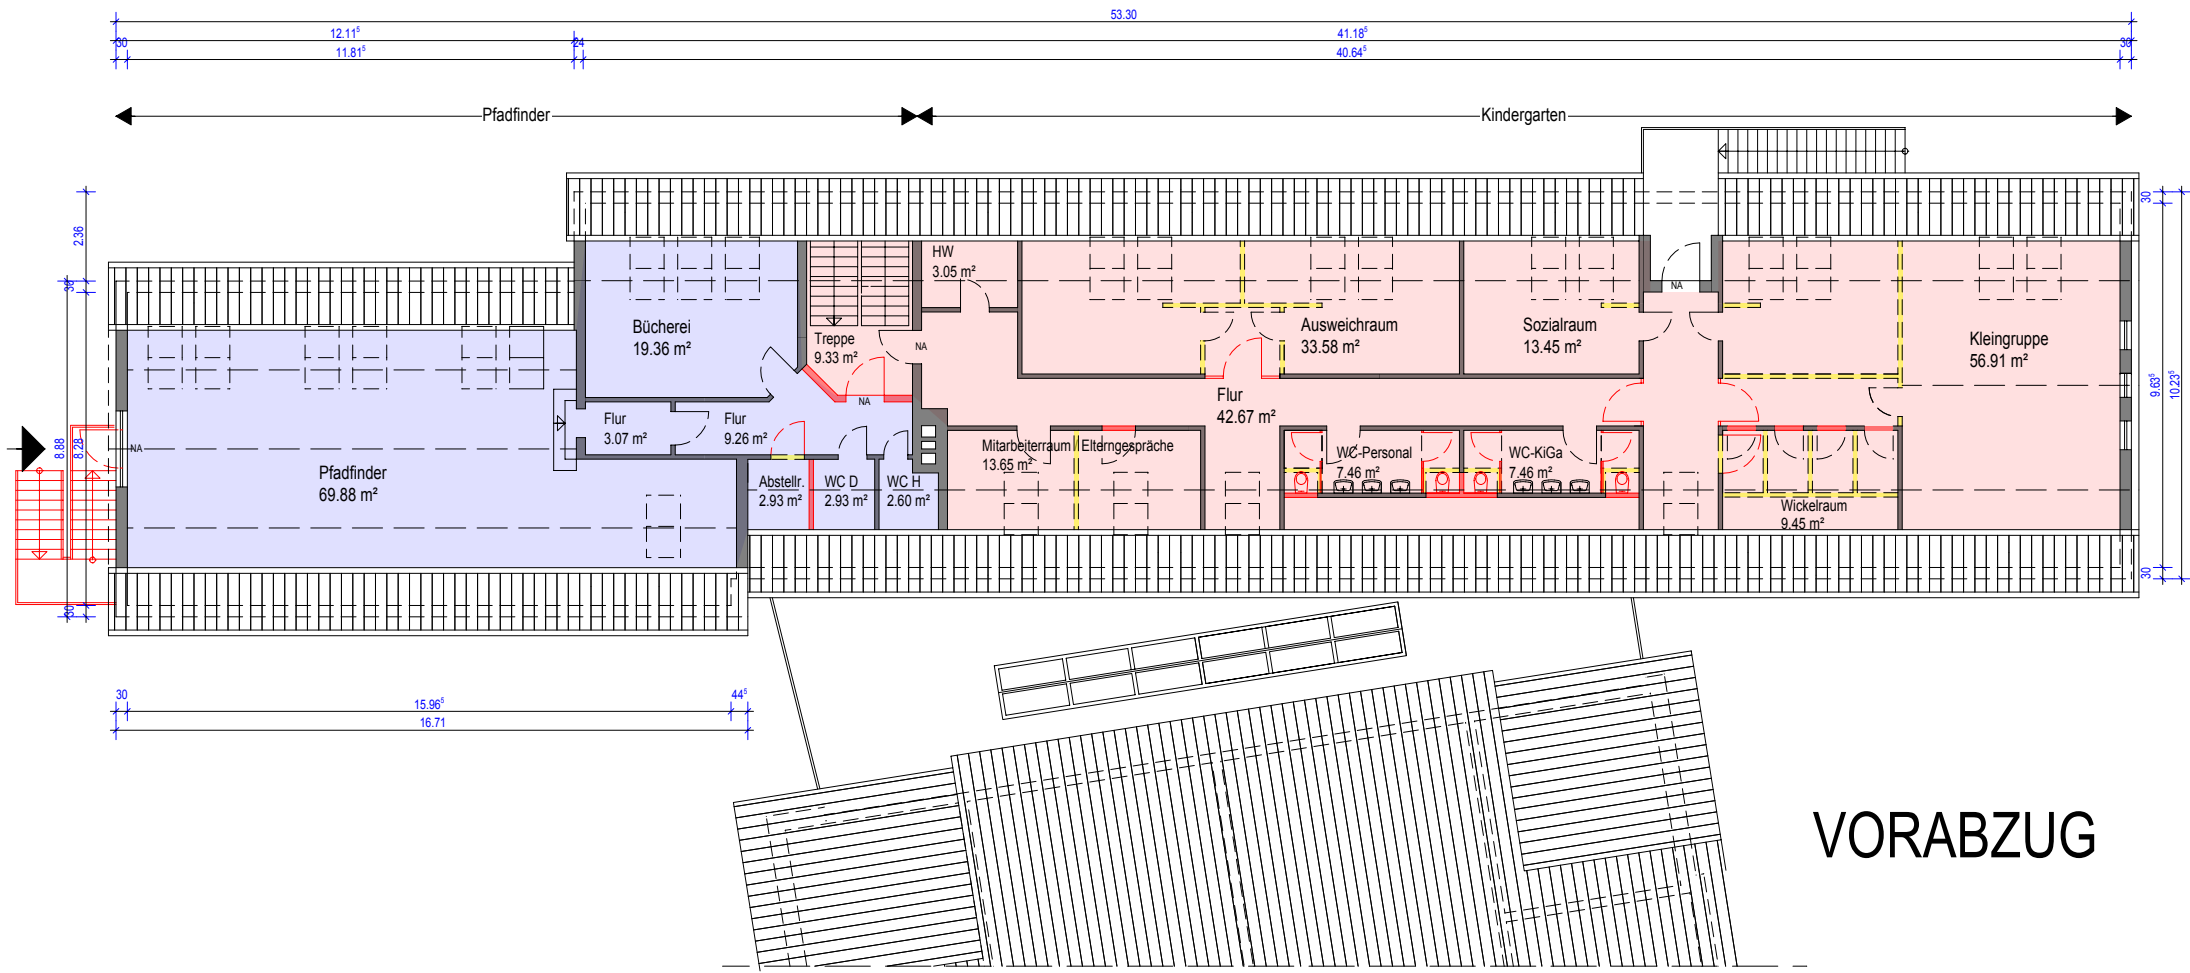

VORABZUG

Legende:

- Bestand
- Neu
- Abbruch

Bv 668

Variante A

Kindergarten
Steinhausen - 26345 Bockhorn

Entwurf DG

25.01.2016
M. 1:200

Architekturbüro Kapels
Neuenburger Str. 15, 26340 Zetel
T. 04453/48780 F. 04453/487828