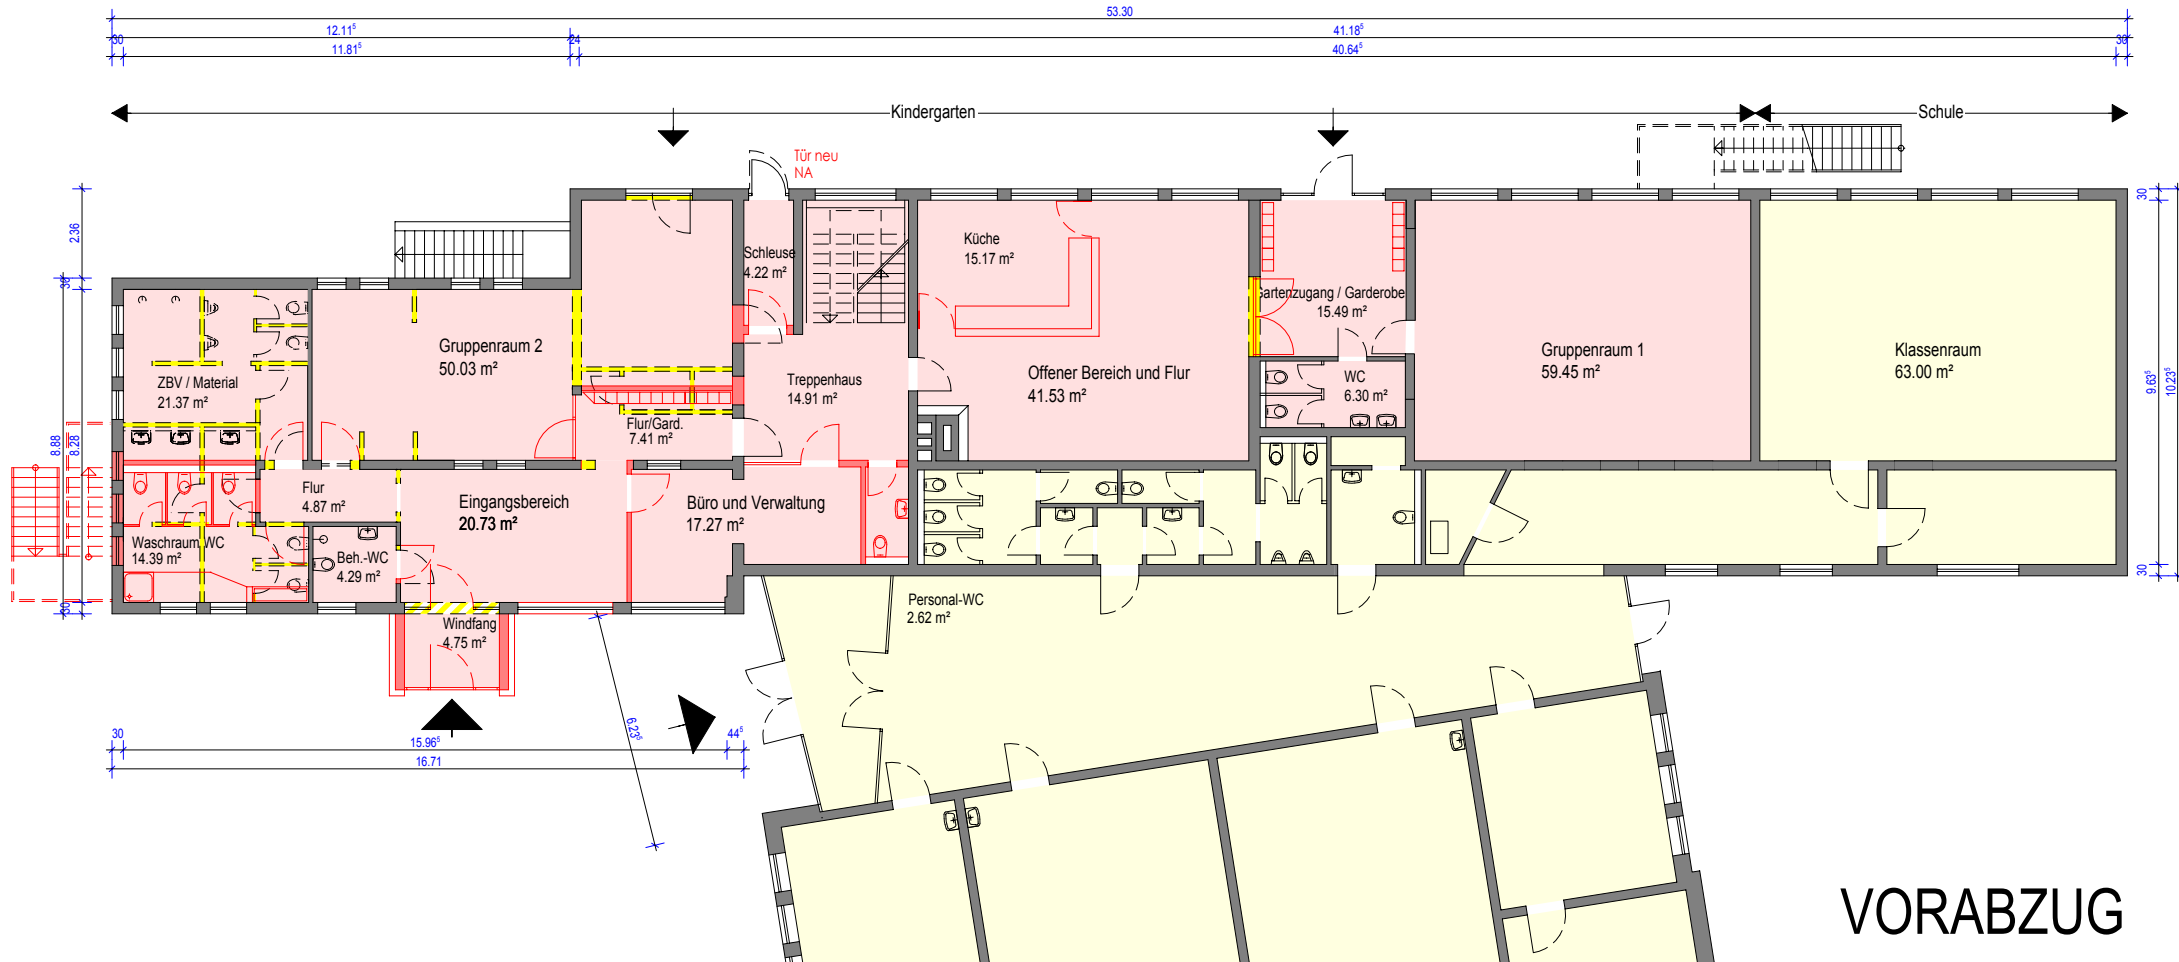

Anlage 1

VORABZUG

Legende:

- Bestand
- Neu
- Abbruch

Bv 668

Kindergarten
Steinhausen - 26345 Bockhorn

Entwurf EG

09.02.2016
M. 1:200